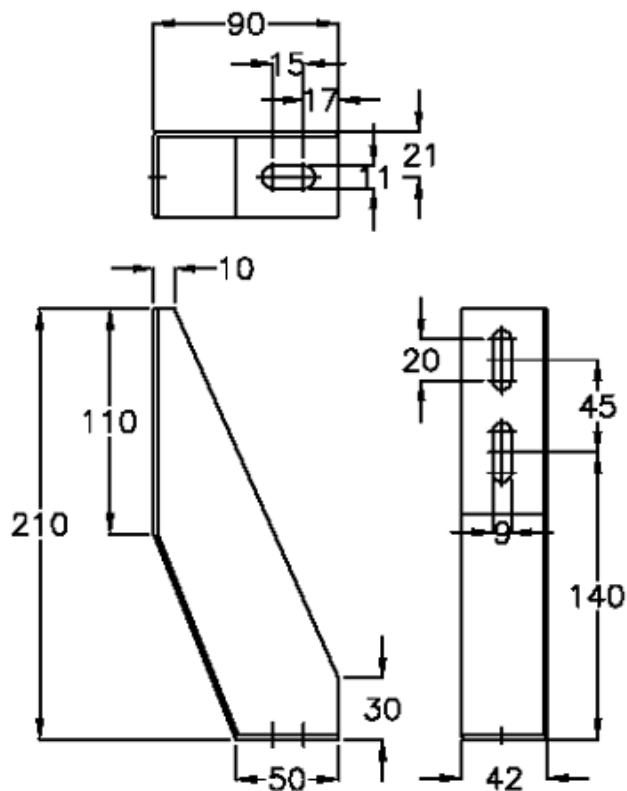

Varenummer: 0581431019

Beskrivelse: Hepco MCS befæstigelsesvinkel 1-242-1019

Mål

Vægt (kg) = 0.44